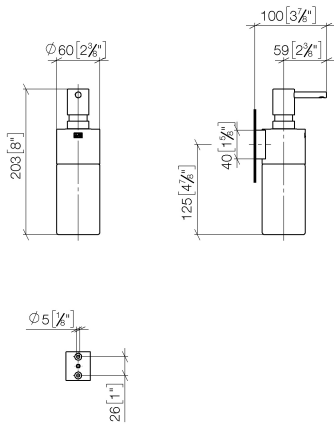

83 435 970

- Flasche aus Kristallglas, matt
- Breite 60 mm
- Höhe 200 mm
- 250 ml Flaschenvolumen
- Ausladung 96 mm

Passt zu: MADISON, MEM, TARA, CL.1,
LISSÉ, VAIA, META, CYO

| | | |
|---|---------------------------------|---------------|
|  | Champagne gebürstet (22kt Gold) | 83 435 970-46 |
|  | Chrom | 83 435 970-00 |
|  | Platin gebürstet | 83 435 970-06 |
|  | Platin | 83 435 970-08 |
|  | Dark Chrome | 83 435 970-19 |
|  | Light Gold | 83 435 970-26 |
|  | Light Gold gebürstet | 83 435 970-27 |
|  | Messing gebürstet (23kt Gold) | 83 435 970-28 |
|  | Schwarz matt | 83 435 970-33 |
|  | Bronze gebürstet | 83 435 970-42 |
|  | Champagne (22kt Gold) | 83 435 970-47 |
|  | Chrom gebürstet | 83 435 970-93 |
|  | Dark Platinum gebürstet | 83 435 970-99 |

83 435 970

mm [inches]

83 435 970

Ersatzteile für die
anderen
Oberflächenvarianten
finden Sie hier:
Chrom

Ersatzteilstückliste

| Nr. | Artikelnummer | Benennung | Verbaumenge | Lieferzeit |
|-----|--------------------|------------------|-------------|------------|
| 1 | 90 10 10 535 00-46 | Spender | 1 | 30 |
| 2 | 90 10 10 525 00-46 | Aufnahme | 1 | 30 |
| 3 | 90 90 04 001 00 82 | Glas | 1 | 2 |
| 4 | 09 30 30 093 90 | Schraube | 1 | 2 |
| 5 | 05 30 31 025 00 90 | Befestigungssatz | 1 | 2 |
| 6 | 08 10 10 530-46 | Halter | 1 | 30 |