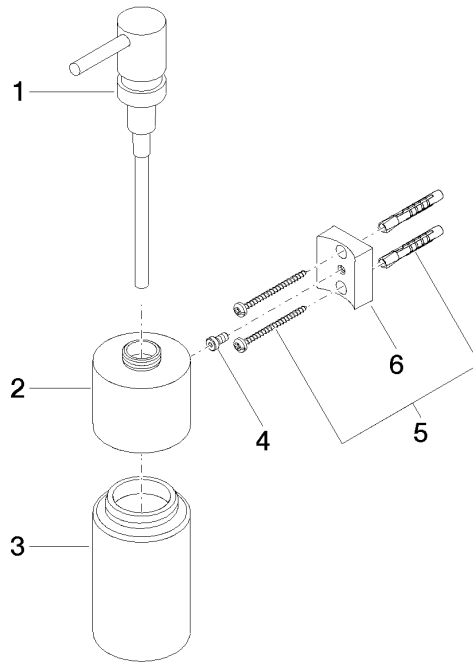

83 435 970

- Flasche aus Kristallglas, matt
- Breite 60 mm
- Höhe 200 mm
- 250 ml Flaschenvolumen
- Ausladung 96 mm

Passt zu: MADISON, MEM, TARA, CL.1,
LISSÉ, VAIA, META, CYO

| | | |
|---|---------------------------------|---------------|
|  | Champagne gebürstet (22kt Gold) | 83 435 970-46 |
|  | Chrom | 83 435 970-00 |
|  | Platin gebürstet | 83 435 970-06 |
|  | Platin | 83 435 970-08 |
|  | Dark Chrome | 83 435 970-19 |
|  | Light Gold | 83 435 970-26 |
|  | Light Gold gebürstet | 83 435 970-27 |
|  | Messing gebürstet (23kt Gold) | 83 435 970-28 |
|  | Schwarz matt | 83 435 970-33 |
|  | Bronze gebürstet | 83 435 970-42 |
|  | Champagne (22kt Gold) | 83 435 970-47 |
|  | Chrom gebürstet | 83 435 970-93 |
|  | Dark Platinum gebürstet | 83 435 970-99 |

83 435 970

mm [inches]

83 435 970

Ersatzteile für die
anderen
Oberflächenvarianten
finden Sie hier:
Chrom

Ersatzteilstückliste

| Nr. | Artikelnummer | Benennung | Verbaumenge | Lieferzeit |
|-----|--------------------|------------------|-------------|------------|
| 1 | 90 10 10 535 00-46 | Spender | 1 | 30 |
| 2 | 90 10 10 525 00-46 | Aufnahme | 1 | 30 |
| 3 | 90 90 04 001 00 82 | Glas | 1 | 2 |
| 4 | 09 30 30 093 90 | Schraube | 1 | 2 |
| 5 | 05 30 31 025 00 90 | Befestigungssatz | 1 | 2 |
| 6 | 08 10 10 530-46 | Halter | 1 | 30 |